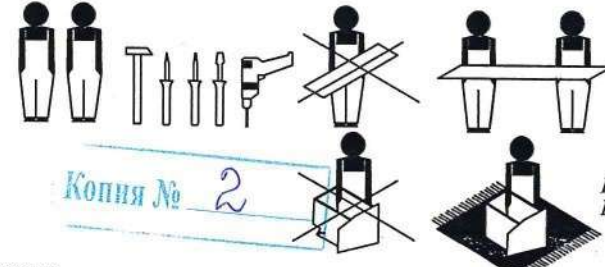

Набор мебели "Афина"

Шкаф угловой

Модуль А14

Проект БНЗ 82.14.00.00.00

с 01.09.22

- 1,2 - 2100x360 - 2 шт.
- 3 - 2047x544 - 1 шт.
- 4 - 2047x360 - 1 шт.
- 5 - 768x768 - 2 шт.
- 6 - 208x360 - 4 шт.
- 7.1 - 1254x440 - 1 шт.
- 7.2 - 820x440 - 1 шт.
- 17 - 408x120 - 1 шт.
- 8 - 752x120 - 1 шт.
- 9,10 - 2100x70 - 2 шт.
- 11 - 752x360 - 1 шт.
- 14 - ХДФ 2098x391 - 2 шт.
- 15 - ХДФ 2098x238 - 1 шт.

Копия № 2

Инструкция по сборке

Детали, составляющие изделие, пронумерованы.
Номера и названия деталей проставлены на упаковочных этикетках и соответствуют номерам деталей в данной инструкции

1. Подготовка деталей к сборке

2. Сборка шкафа

2.1

2.2

Крепить по наколам! (1-й ряд)
Затем прикрутить шурупы
во 2-й ряд отверстий.

2.3

2.4

Дверь можно навесить и слева, и справа

Правила эксплуатации и ухода за мебелью