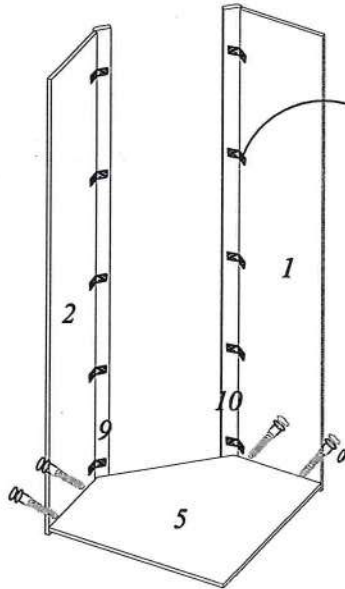

2.2

Крепить по наколам! (1-й ряд)
Затем прикрутить шурупы
во 2-й ряд отверстий.

2.3