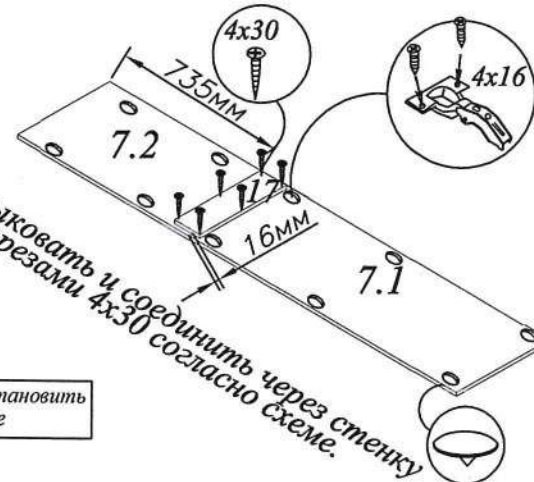

Копия № 2

Инструкция по сборке

Детали, составляющие изделие, пронумерованы.
Номера и названия деталей проставлены на упаковочных этикетках и соответствуют номерам деталей в данной инструкции

1. Подготовка деталей к сборке

Инструмент для сборки
в комплект поставки не входит
КОМПЛЕКТ ФУРНИТУРЫ

Двери поз. 7.1, 7.2 состыковать и соединить через стенку монтажную поз. 17 саморезами 4x30 согласно схеме.

На нижнем щите установить опоры согласно схеме