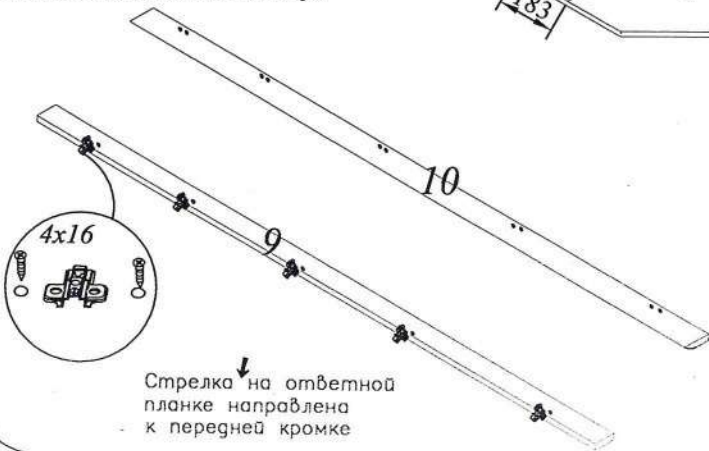

Стрелка на ответной планке направлена к передней кромке

Гарантии изготовителя

- Гарантийный срок эксплуатации корпусной мебели - 24 месяца
- Претензии по комплектности и качеству должны направляться покупателем в магазин, где была приобретена мебель.
- Гарантия включает выполнение ремонтных работ и замену дефектных деталей.
- Настоящая гарантия не распространяется на замену деталей в связи с их естественным износом.

Изделие снимается с гарантийного обслуживания в следующих случаях:

- наличие механических повреждений;
- ущерб в результате несоблюдения потребителем правил эксплуатации;
- использование изделия не по назначению;
- ущерб в результате умышленных или ошибочных действий потребителя;
- ущерб или утрата изделия вследствие обстоятельств непреодолимой силы (стихия, пожар, молния, и т.п.), несчастных случаев;
- при наличии следов постороннего вмешательства;
- при изменении конструкции изделия.

Штангодержатель - 2шт	
Штанга L=745мм - 1шт.	
Шуруп 4x16 - 104 шт	
Подпятник - 4 шт.	
Гвоздь 2x25 - 84 шт.	
Заглушка - 5 шт.	
Уголок 135град - 10 шт	
Петля - 5шт.	
Ответная планка - 5шт.	
Винты-саморезы 4x30 - 6 шт.	
Заглушка самоклеющаяся diam. 13мм - 6 шт.	
Ключ №4 для завинчивания винта - 1 шт. (только в комплекте с директой под ключ-шестигранник)	
Винт-директа 7x50 - 41 шт	
Заглушка - 20 шт.	
Опора - 3 шт.	
Саморез 4x32 - 3 шт.