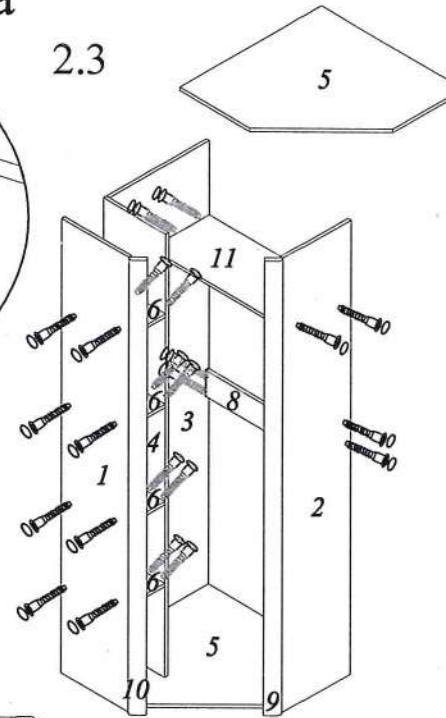

Штангодержатель - 2шт	
Штанга L=745мм - 1шт.	
Шуруп 4x16 - 104 шт	
Подпятник - 4 шт.	
Гвоздь 2x25 - 84 шт.	
Заглушка - 5 шт.	
Уголок 135град - 10 шт	
Петля - 5шт.	
Ответная планка - 5шт.	
Винты-саморезы 4x30 - 6 шт.	
Заглушка самоклеющаяся diam. 13мм - 6 шт.	
Ключ №4 для завинчивания винта - 1 шт. (только в комплекте с директой под ключ-шестигранник)	
Винт-директа 7x50 - 41 шт	
Заглушка - 20 шт.	
Опора - 3 шт.	
Саморез 4x32 - 3 шт.	

2. Сборка шкафа

2.1

2.2

Крепить по наколам! (1-й ряд)
Затем прикрутить шурупы
во 2-й ряд отверстий.

2.3

2.4

Дверь можно навесить и слева, и справа

Правила эксплуатации и ухода за мебелью