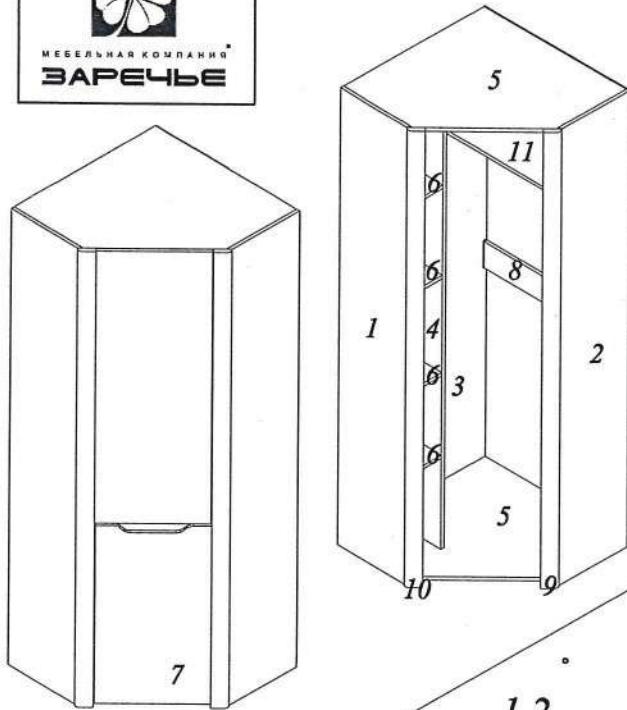

Набор мебели "Афина"

Шкаф угловой

Модуль А14

Проект БНЗ 82.14.00.00.00

с 01.09.22

- 1,2 - 2100x360 - 2 шт.
- 3 - 2047x544 - 1 шт.
- 4 - 2047x360 - 1 шт.
- 5 - 768x768 - 2 шт.
- 6 - 208x360 - 4 шт.
- 7.1 - 1254x440 - 1 шт.
- 7.2 - 820x440 - 1 шт.
- 17 - 408x120 - 1 шт.
- 8 - 752x120 - 1 шт.
- 9,10 - 2100x70 - 2 шт.
- 11 - 752x360 - 1 шт.
- 14 - ХДФ 2098x391 - 2 шт.
- 15 - ХДФ 2098x238 - 1 шт.

Копия № 2

Инструкция по сборке

Детали, составляющие изделие, пронумерованы.
Номера и названия деталей проставлены на упаковочных этикетках и соответствуют номерам деталей в данной инструкции

1. Подготовка деталей к сборке

Инструмент для сборки
в комплект поставки не входит
КОМПЛЕКТ ФУРНИТУРЫ

Двери поз. 7.1, 7.2 состыковать и соединить через стенку монтажную поз. 17 саморезами 4x30 согласно схеме.

На нижнем щите установить опоры согласно схеме

Крепить в зависимости от исполнения двери!

УВАЖАЕМЫЙ ПОКУПАТЕЛЬ!!
Благодарим Вас за приобретение нашего изделия мебели. Чтобы наша мебель доставляла Вам радость, просим соблюдать указанные в этой инструкции рекомендации. Сохранность и долговечность мебели зависит от правильного использования и ухода за ней.

Петли крепить на одну из планок, в зависимости от исполнения двери.

Стрелка на ответной планке направлена к передней кромке

Гарантии изготовителя

- Гарантийный срок эксплуатации корпусной мебели - 24 месяца
- Претензии по комплектности и качеству должны направляться покупателем в магазин, где была приобретена мебель.
- Гарантия включает выполнение ремонтных работ и замену дефектных деталей.
- Настоящая гарантия не распространяется на замену деталей в связи с их естественным износом.

Изделие снимается с гарантийного обслуживания в следующих случаях: