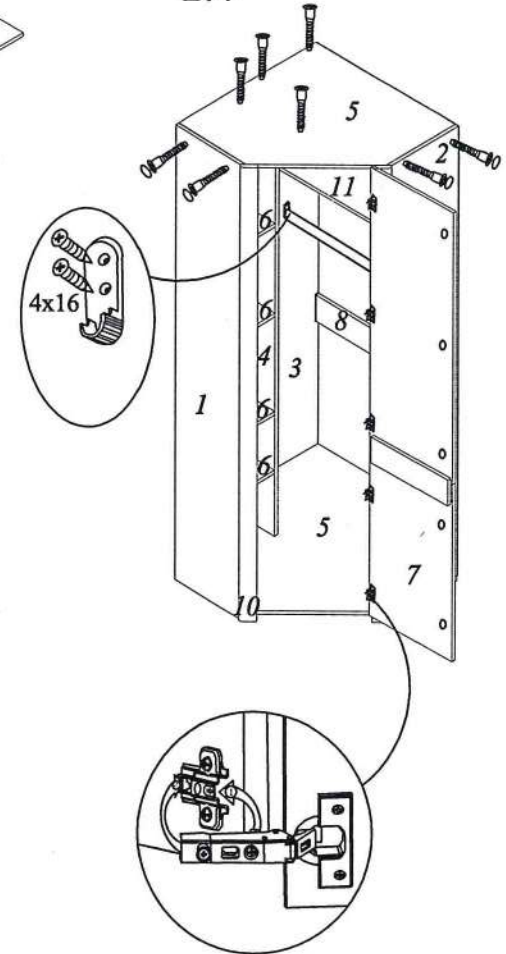

Штангодержатель - 2шт	
Штанга L=745мм - 1шт.	
Шуруп 4x16 - 104 шт	
Подпятник - 4 шт.	
Гвоздь 2x25 - 84 шт.	
Заглушка - 5 шт.	
Уголок 135град - 10 шт	
Петля - 5шт.	
Ответная планка - 5шт.	
Винты-саморезы 4x30 - 6 шт.	
Заглушка самоклеющаяся diam. 13мм - 6 шт.	
Ключ №4 для завинчивания винта - 1 шт. (только в комплекте с директой под ключ-шестигранник)	
Винт-директа 7x50 - 41 шт	
Заглушка - 20 шт.	
Опора - 3 шт.	
Саморез 4x32 - 3 шт.	

2. Сборка шкафа

2.1

2.2

Крепить по наколам! (1-й ряд)
Затем прикрутить шурупы
во 2-й ряд отверстий.

2.3

2.4

Дверь можно навесить и слева, и справа

Правила эксплуатации и ухода за мебелью